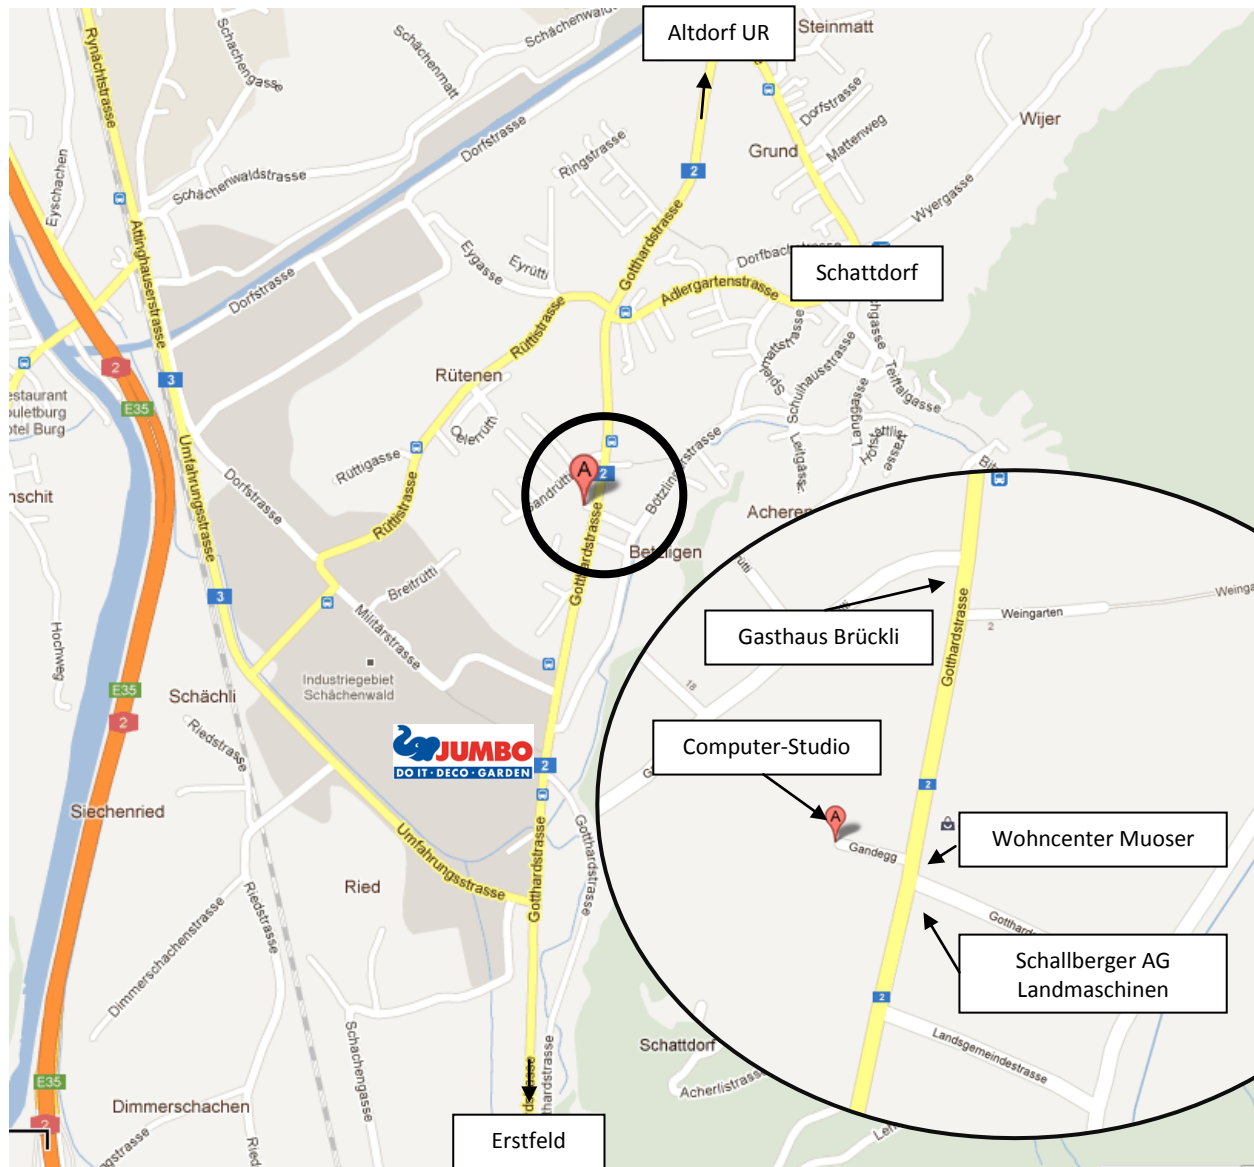

Sie finden uns...

Wir sind in der Gandegg 4 (gegenüber Wohncenter Muoser) in Schattdorf. Obwohl mitten im Grünen gelegen, sind wir nach wie vor sehr zentral und sowohl mit dem privaten wie auch mit dem öffentlichen Verkehr gut zu erreichen.

Sie können direkt vor dem Haus gratis parkieren. Natürlich geht's auch mit dem Bus, die Haltestelle «Gandrütti» ist nur drei Minuten entfernt.

Autobahnbenützer nehmen die Ausfahrt Erstfeld und fahren anschliessend auf der Hauptstrasse Richtung Altdorf. Wenige Meter nach der Ortstafel «Schattdorf» befindet sich auf der linken Seite die Einfahrt zu Gandegg.